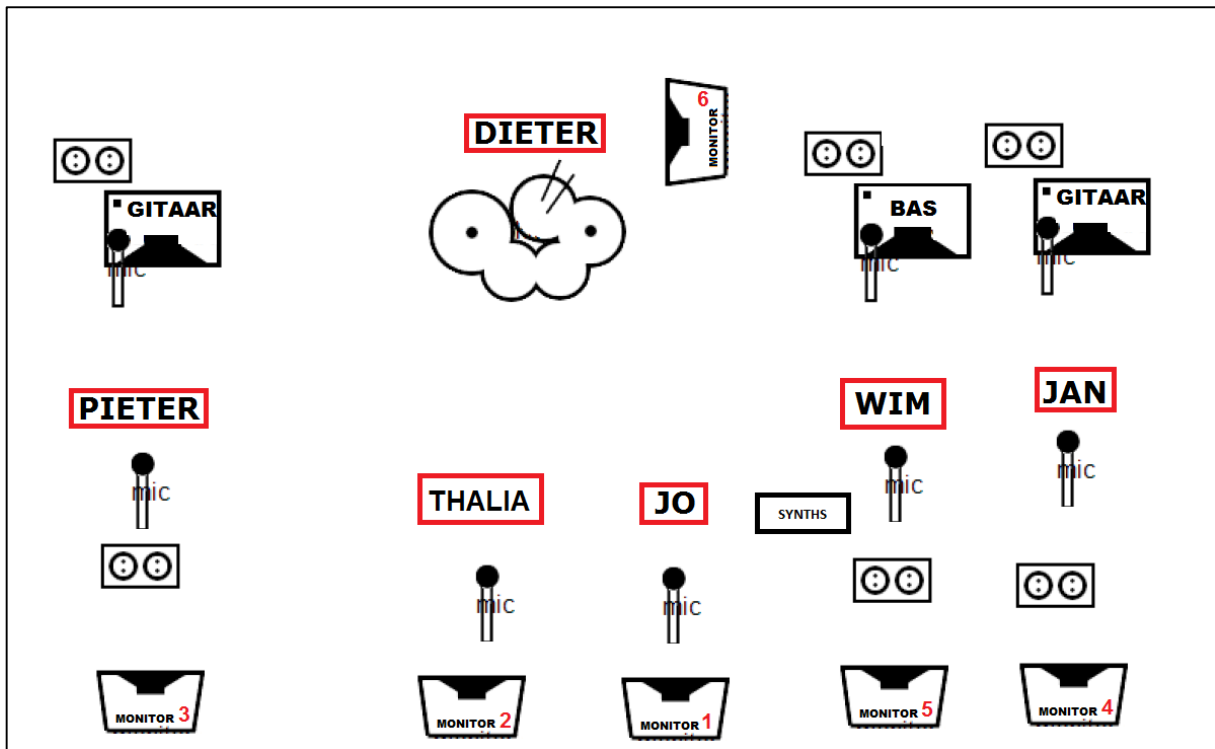

THE HIT. WOND3RS

STAGEPLAN

LINE-UP

Jo Van Hecke

Thalia Matthys

Pieter Vinck

Jan Redant

Wim Vreven

Dieter Roelants

Zang

Zang

Elektrische gitaar 1, backing vocals

Elektrische gitaar 2

Elektrische basgitaar + synths, backing vocals

Drums

CHANNEL LIST

Line	Instrument	Micro	Insert	Opmerkingen
1	Kick	X		
2	Snare	X		
3	Hi hat	X		
4	Floor tom	X		
5	High Tom	X		
6	Overhead L	X		
7	Overhead R	X		
8	Ride	X		
9	Lead Vocal Jo	X		
10	Lead Vocal Thalia	X		
11	Backing Vocal 1 (Wim)	X		
12	Backing Vocal 2 (Pieter)	X		
13	Backing Vocal 3 (Jan, bindteksten)	X		
14	Elektrische Gitaar (Pieter)	X		
15	Elektrische Gitaar (Jan)	X		
16	Basgitaar	X		
17	Synth L		X	
18	Synth R		X	
19				

MONITORING

6 monitors

	Muzikant	Instrument
Monitor 1	Jo	Kick, snare, leadzang, gitaar, bas
Monitor 2	Thalia	Kick, snare, leadzang, gitaar, bas
Monitor 3	Pieter	Kick, snare, leadzang, gitaar, bas, synths
Monitor 4	Jan	Kick, snare, leadzang, gitaar, synths
Monitor 5	Wim	Kick, snare, leadzang, gitaar, bas, synths
Monitor 6	Dieter	Kick, snare, leadzang, gitaar, bas